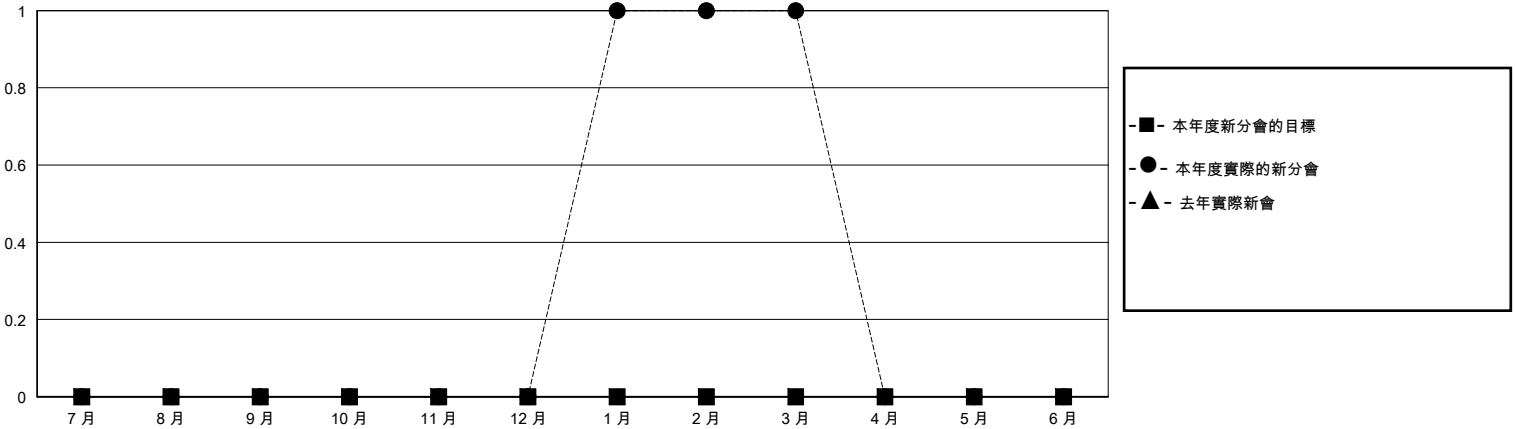

MONTHLY MEMBERSHIP PROGRESS REPORT

District 300D 2

Results as of: 3/31/2024

GMT:

地點 REP OF CHINA

GMT憲章區

分會			
成果 2023-2024			
季	新分會目標	新會	會員流失的分會
7月/8月/9月	0	0	0
10月/11月/12月	0	0	1
1月/2月/3月	0	1	0
4月/5月/6月	0	0	0

位會員@每位須繳			
成果 2023-2024			
季	會員淨增長目標	實際會員增長數	實際退會會員 (包括轉會)
7月/8月/9月	0	294	15
10月/11月/12月	0	19	92
1月/2月/3月	0	111	2
4月/5月/6月	0	0	0

目標與實際新會累積

目標和實際會員累積

已取消的分會: 1	35 CLUBS OF 40 增添1位或以上的新會員	性別分佈	
放棄的會員		男	1,021 (66.91%)
過世 2	點擊這裡取得彙計會員數據	女	504 (33.03%)
分會已取消 20		總計家庭單位會員數	377
其他 87		支付減半會費的家庭會員	234
總計 109			