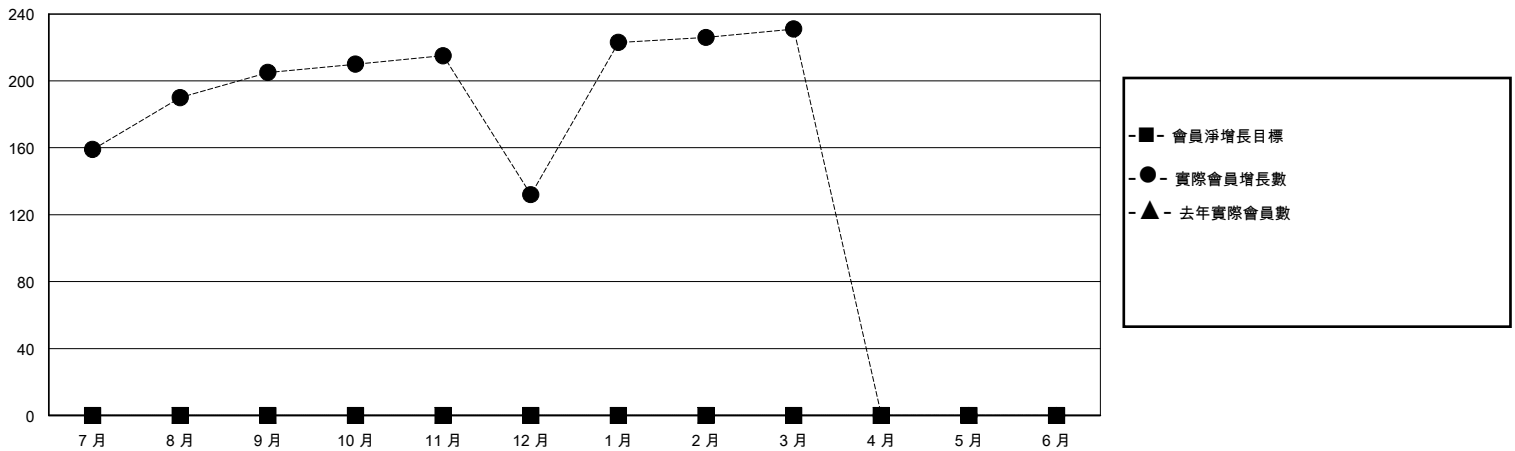

MONTHLY MEMBERSHIP PROGRESS REPORT

District 300D 2

Results as of: 3/31/2024

GMT:

地點 REP OF CHINA

GMT憲章區

分會			
成果 2023-2024			
季	新分會目標	新會	會員流失的分會
7月/8月/9月	0	0	0
10月/11月/12月	0	0	1
1月/2月/3月	0	1	0
4月/5月/6月	0	0	0

位會員@每位須繳			
成果 2023-2024			
季	會員淨增長目標	實際會員增長數	實際退會會員 (包括轉會)
7月/8月/9月	0	294	15
10月/11月/12月	0	19	92
1月/2月/3月	0	111	2
4月/5月/6月	0	0	0

目標與實際新會累積

目標和實際會員累積

已取消的分會: 1	35 CLUBS OF 40 增添1位或以上的新會員	性別分佈	
放棄的會員		男	1,021 (66.91%)
過世 2	點擊這裡取得彙計會員數據	女	504 (33.03%)
分會已取消 20		總計家庭單位會員數	377
其他 87		支付減半會費的家庭會員	234
總計 109			